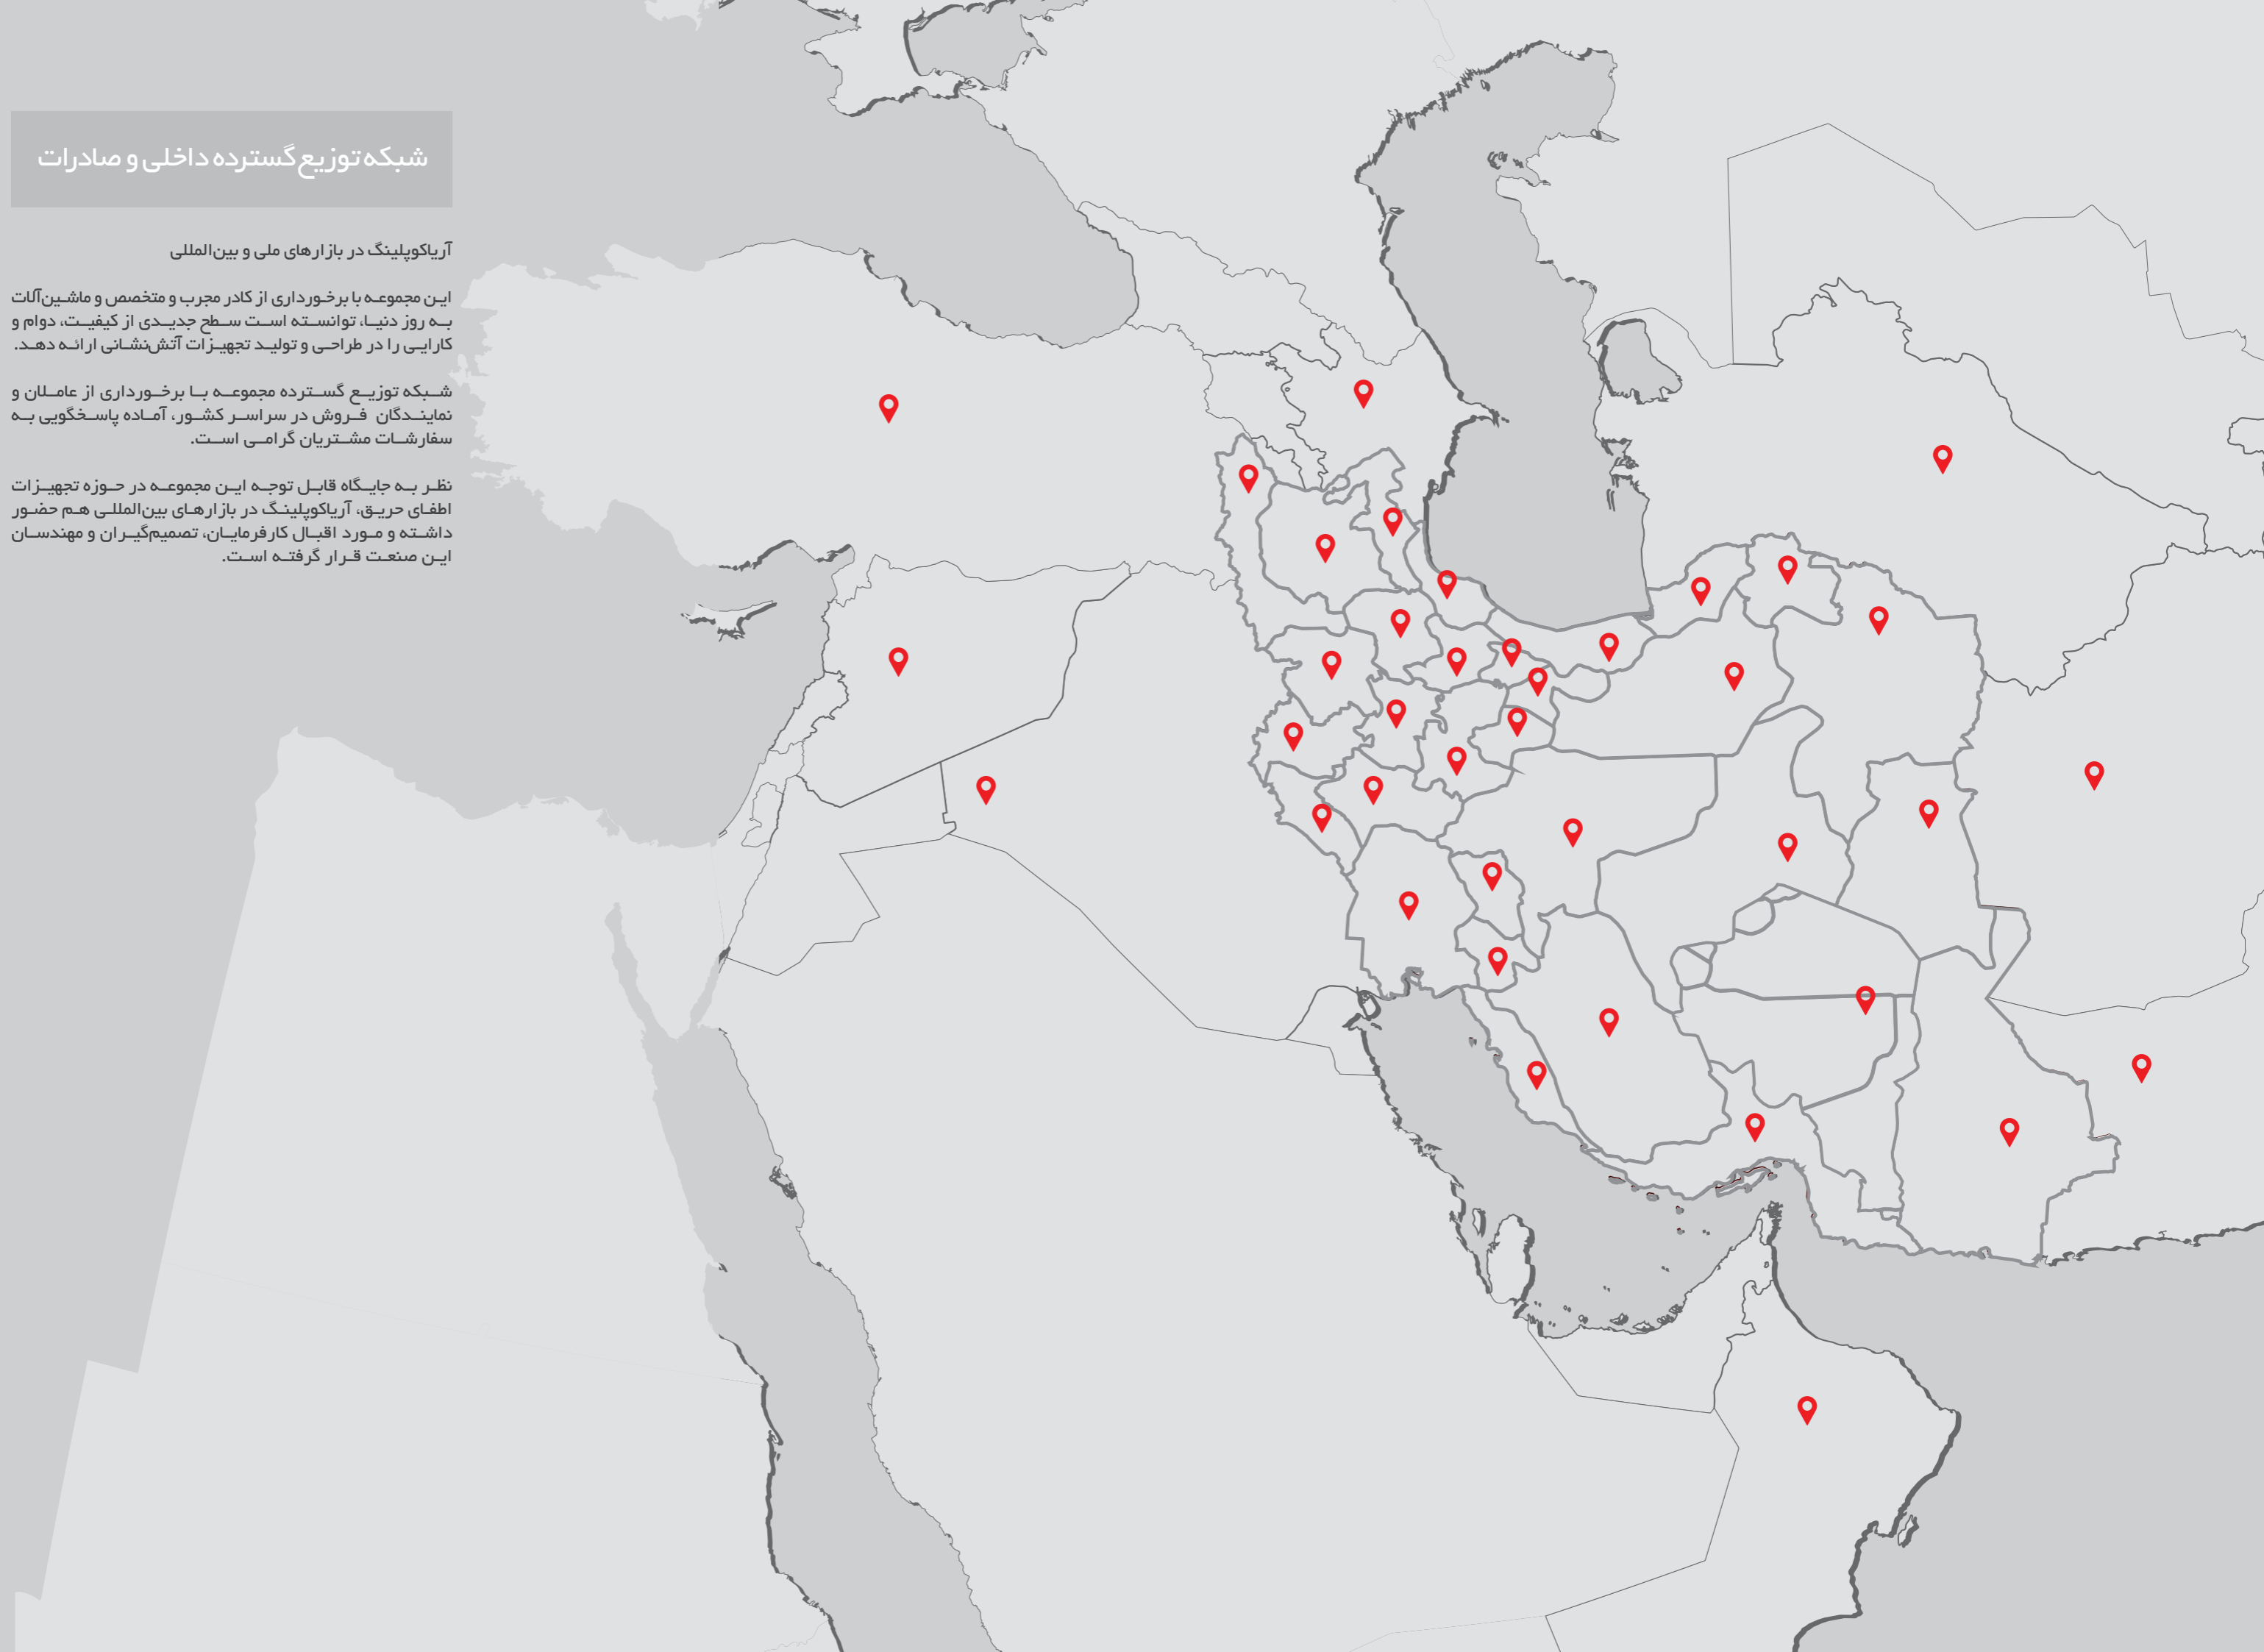

شبکه توزیع گسترده داخلی و صادرات

آریاکوپلینگ در بازارهای ملی و بین‌المللی

این مجموعه با برخورداری از کادر مجرب و متخصص و ماشین‌آلات به روز دنیا، توانسته است سطح جدیدی از کیفیت، دوام و کارایی را در طراحی و تولید تجهیزات آتش‌نشانی ارائه دهد.

شبکه توزیع گسترده مجموعه با برخورداری از عاملان و نمایندگان فروش در سراسر کشور، آماده پاسخگویی به سفارشات مشتریان گرامی است.

نظر به جایگاه قابل توجه این مجموعه در حوزه تجهیزات اطفای حریق، آریاکوپلینگ در بازارهای بین‌المللی هم حضور داشته و مورد اقبال کارفرمایان، تصمیم‌گیران و مهندسان این صنعت قرار گرفته است.