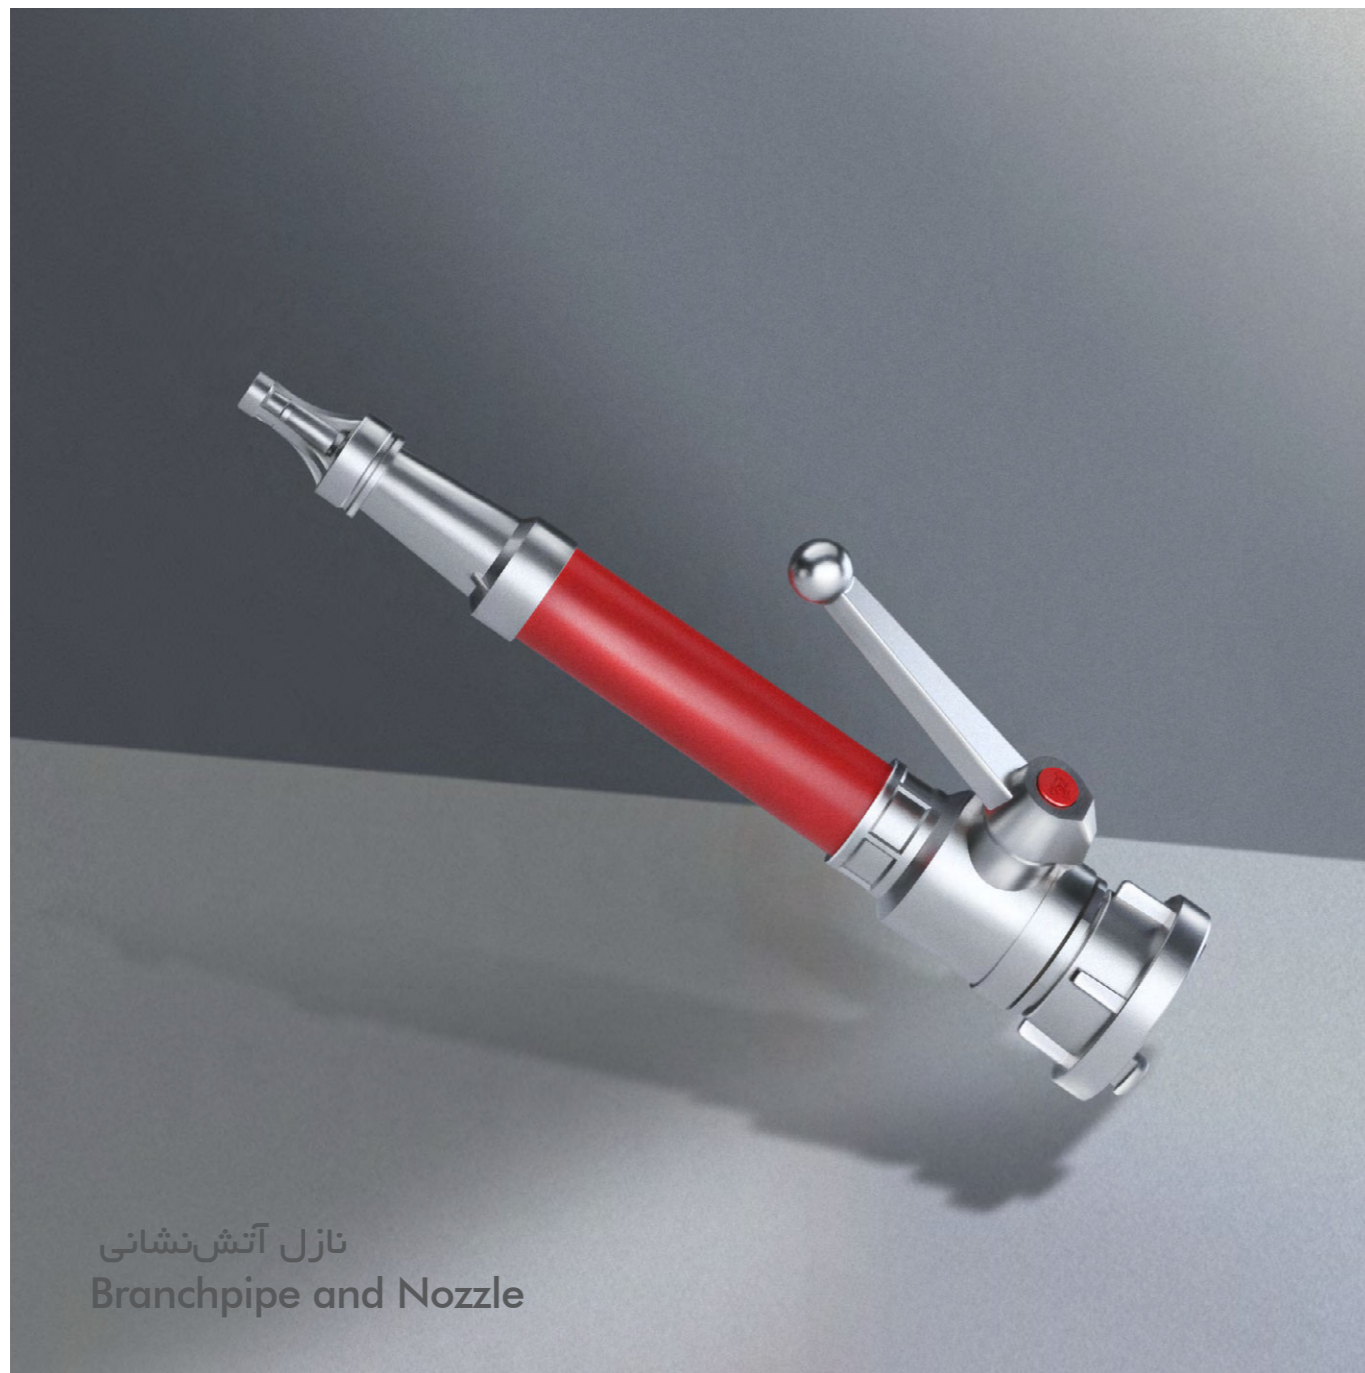

6 Kg BC

12 Kg BC

6 Kg ABC

12 Kg ABC

نازل آتش نشانی
Branchpipe and Nozzle

شیرهای آتش نشانی
Firefighting Valves

نازل شیردار سه حالته پلاستیکی

نازل شیردار سه حالته فلزی